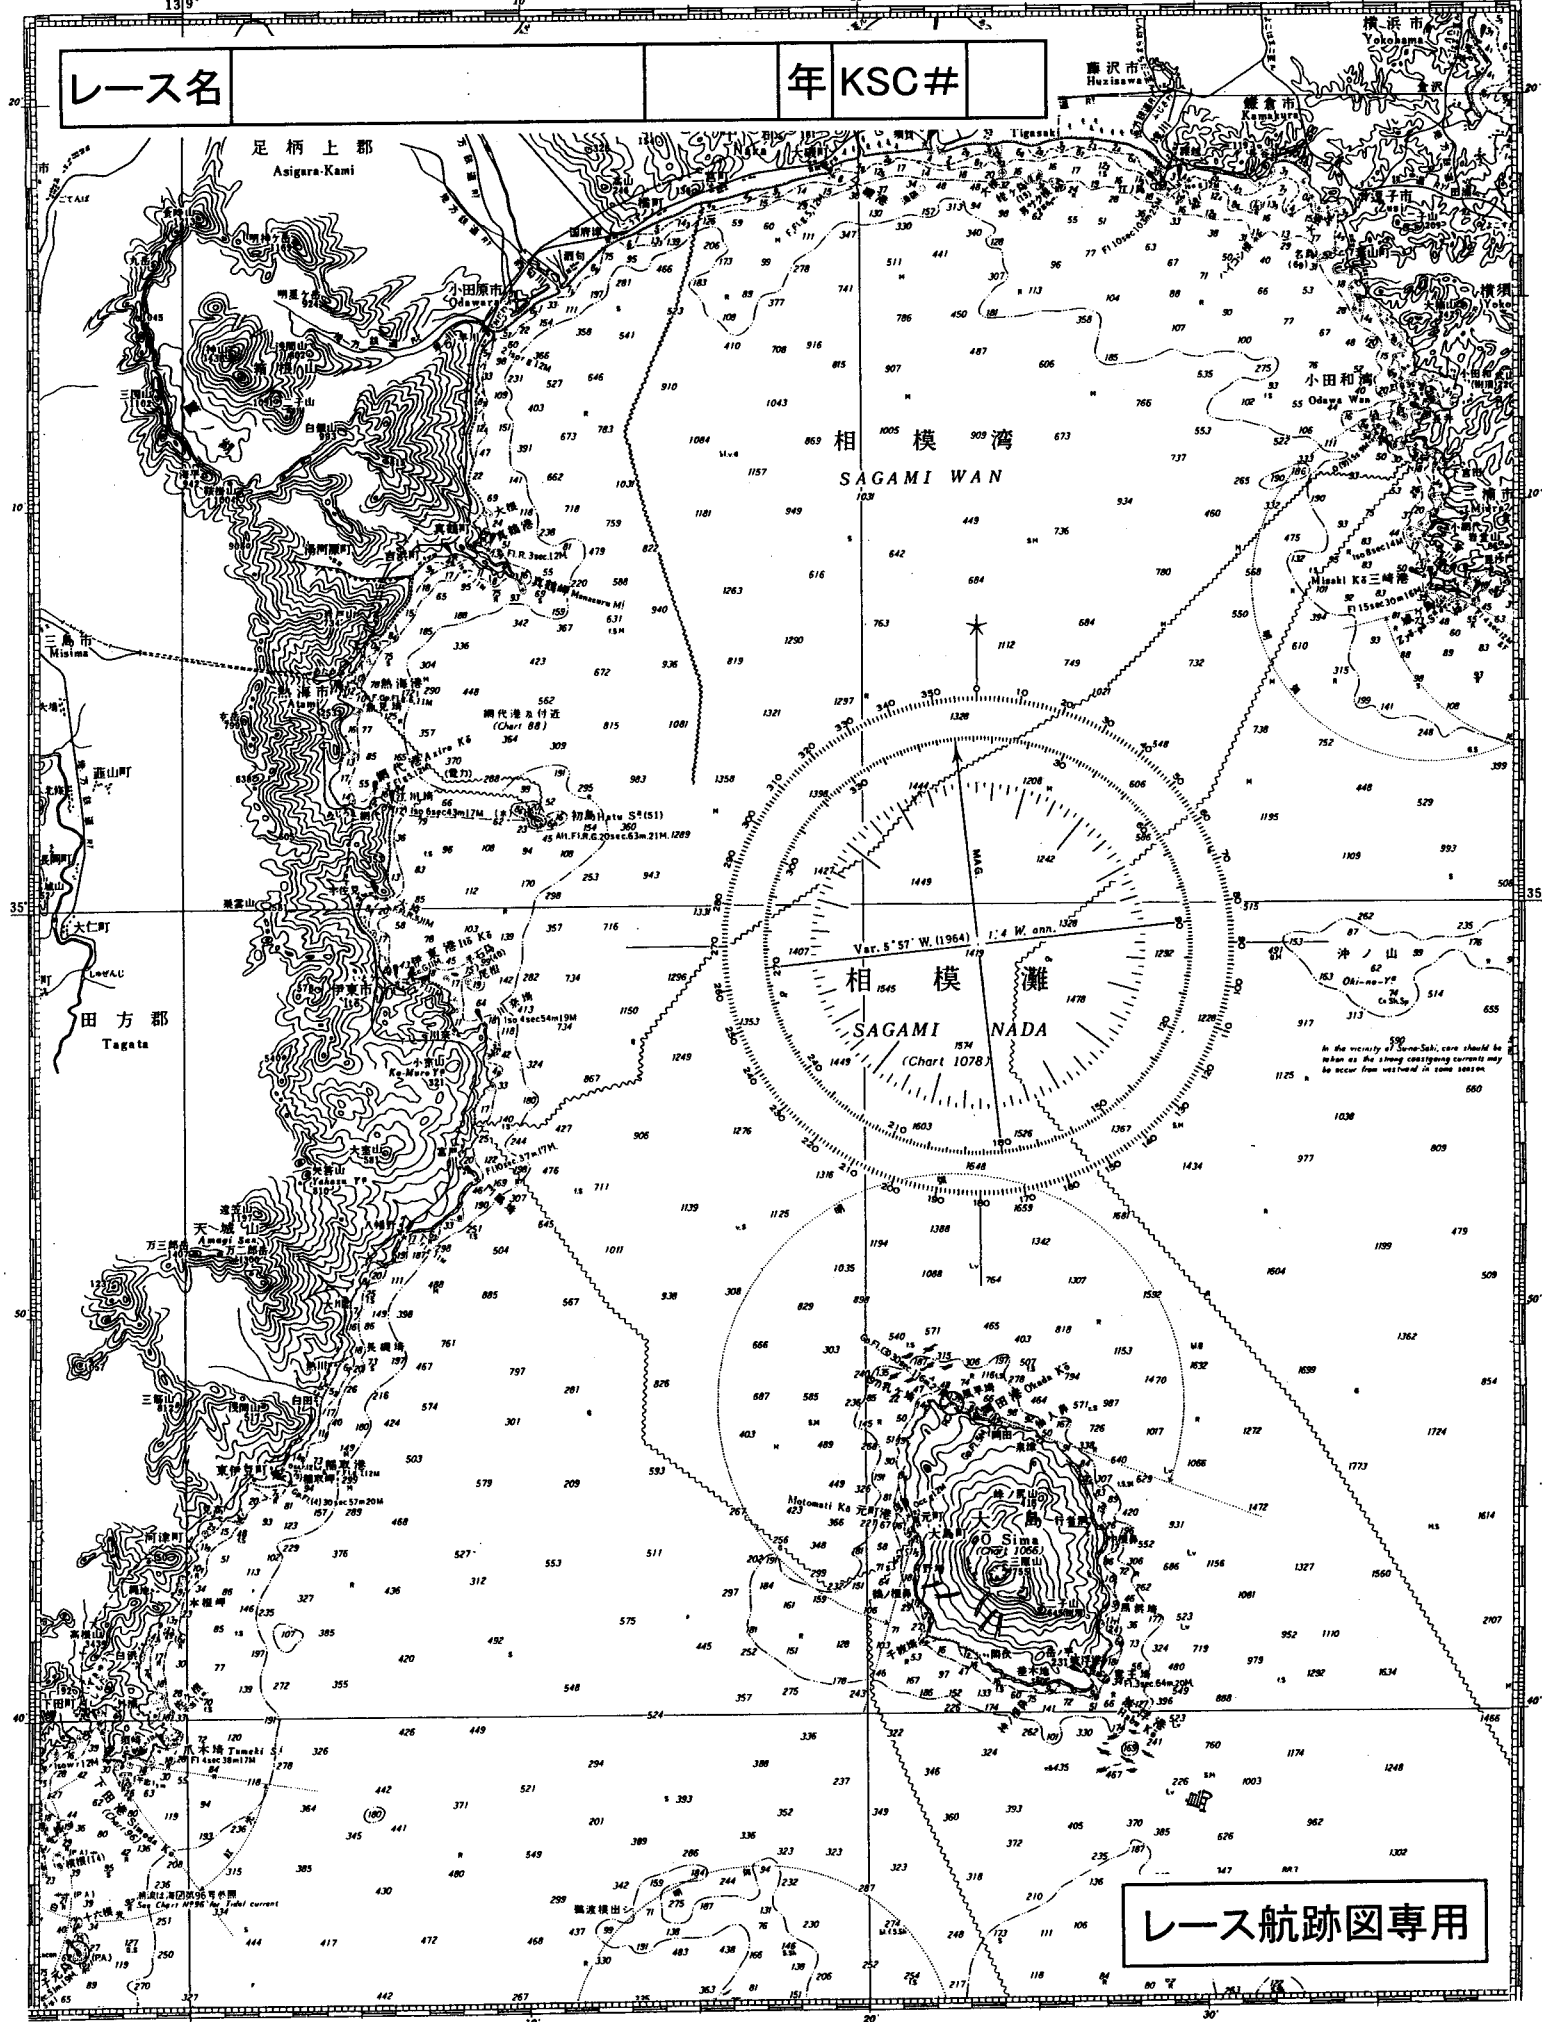

139°

10°

20°

30°

レース名

年 KSC#

レース航跡図専用

Sail No.

艇名

スキッパー氏名