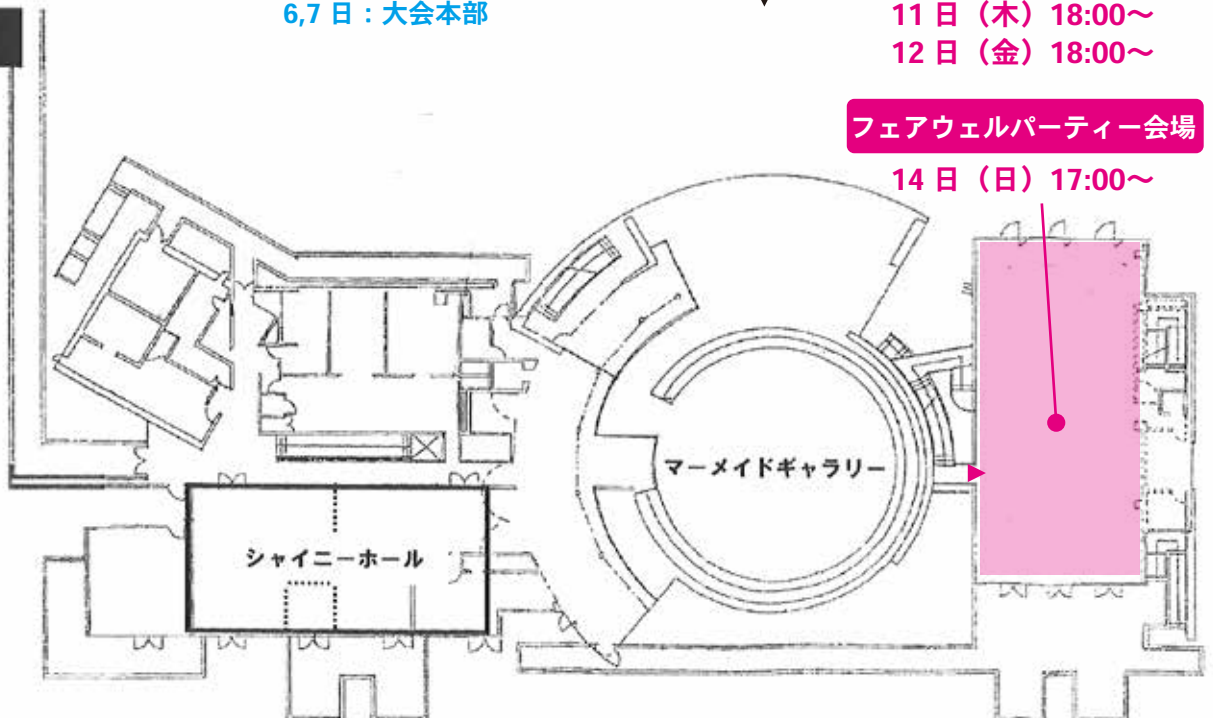

### 【ガーデンパーティー】

日時：11日（木）18:00～ / 12日（金）18:00～

会場：関西ヨットクラブ1階 ウェットバー

\* レース後そのままの衣服で参加していただいて結構です。

\* 天候等により、会場が関西ヨットクラブ2階に変更になる場合があります。

### 【フェアウェルパーティー】

日時：14日（土）17:00～

会場：関西ヨットクラブ2階

\* 軽装で参加いただいて結構です。

以上

<会場位置は、別途大会会場図を参照ください>

# 大会会場図

1F

2F

\*1. 公式掲示板は、大会本部南側ガラス面となります。(大会本部移動に伴い移動します)

\*2. ガーデンパーティー会場は、天候等により  
関西ヨットクラブ2階(フェアウェルパーティー会場と同じ)に変更になる場合があります。