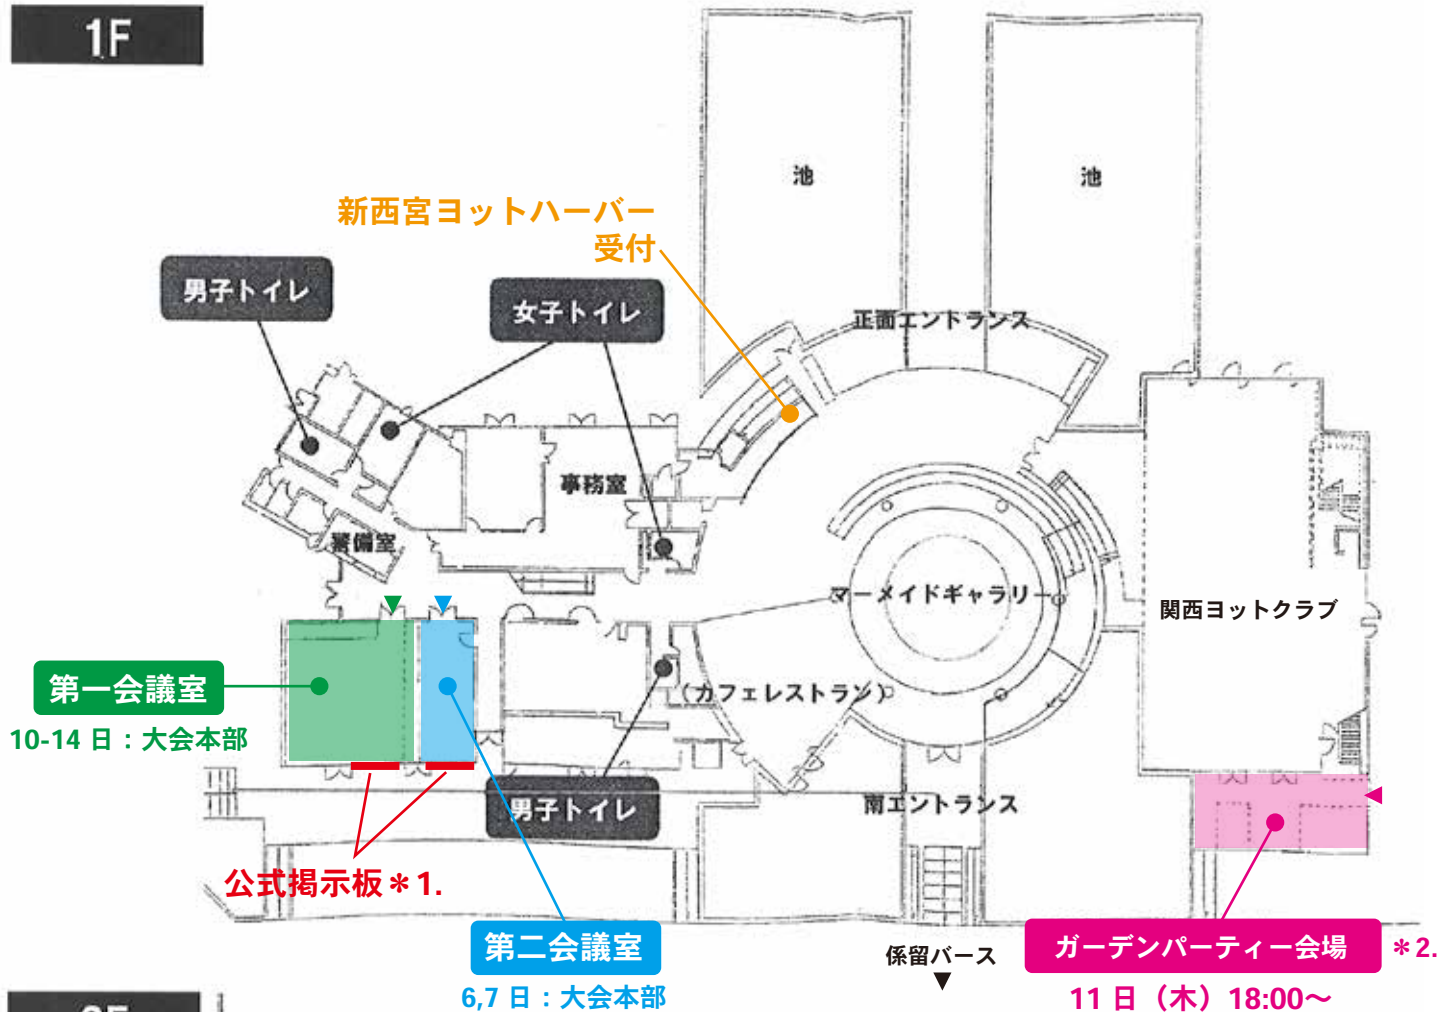

### 【ガーデンパーティー】

日時：11日（木）18:00～ / 12日（金）18:00～

会場：関西ヨットクラブ1階 ウェットバー

\* レース後そのままの衣服で参加していただいて結構です。

\* 天候等により、会場が関西ヨットクラブ2階に変更になる場合があります。

### 【フェアウェルパーティー】

日時：14日（土）17:00～

会場：関西ヨットクラブ2階

\* 軽装で参加いただいて結構です。

以上

<会場位置は、別途大会会場図を参照ください>

# 大会会場図

1F

2F

\*1. 公式掲示板は、大会本部南側ガラス面となります。(大会本部移動に伴い移動します)

\*2. ガーデンパーティー会場は、天候等により  
関西ヨットクラブ2階(フェアウェルパーティー会場と同じ)に変更になる場合があります。