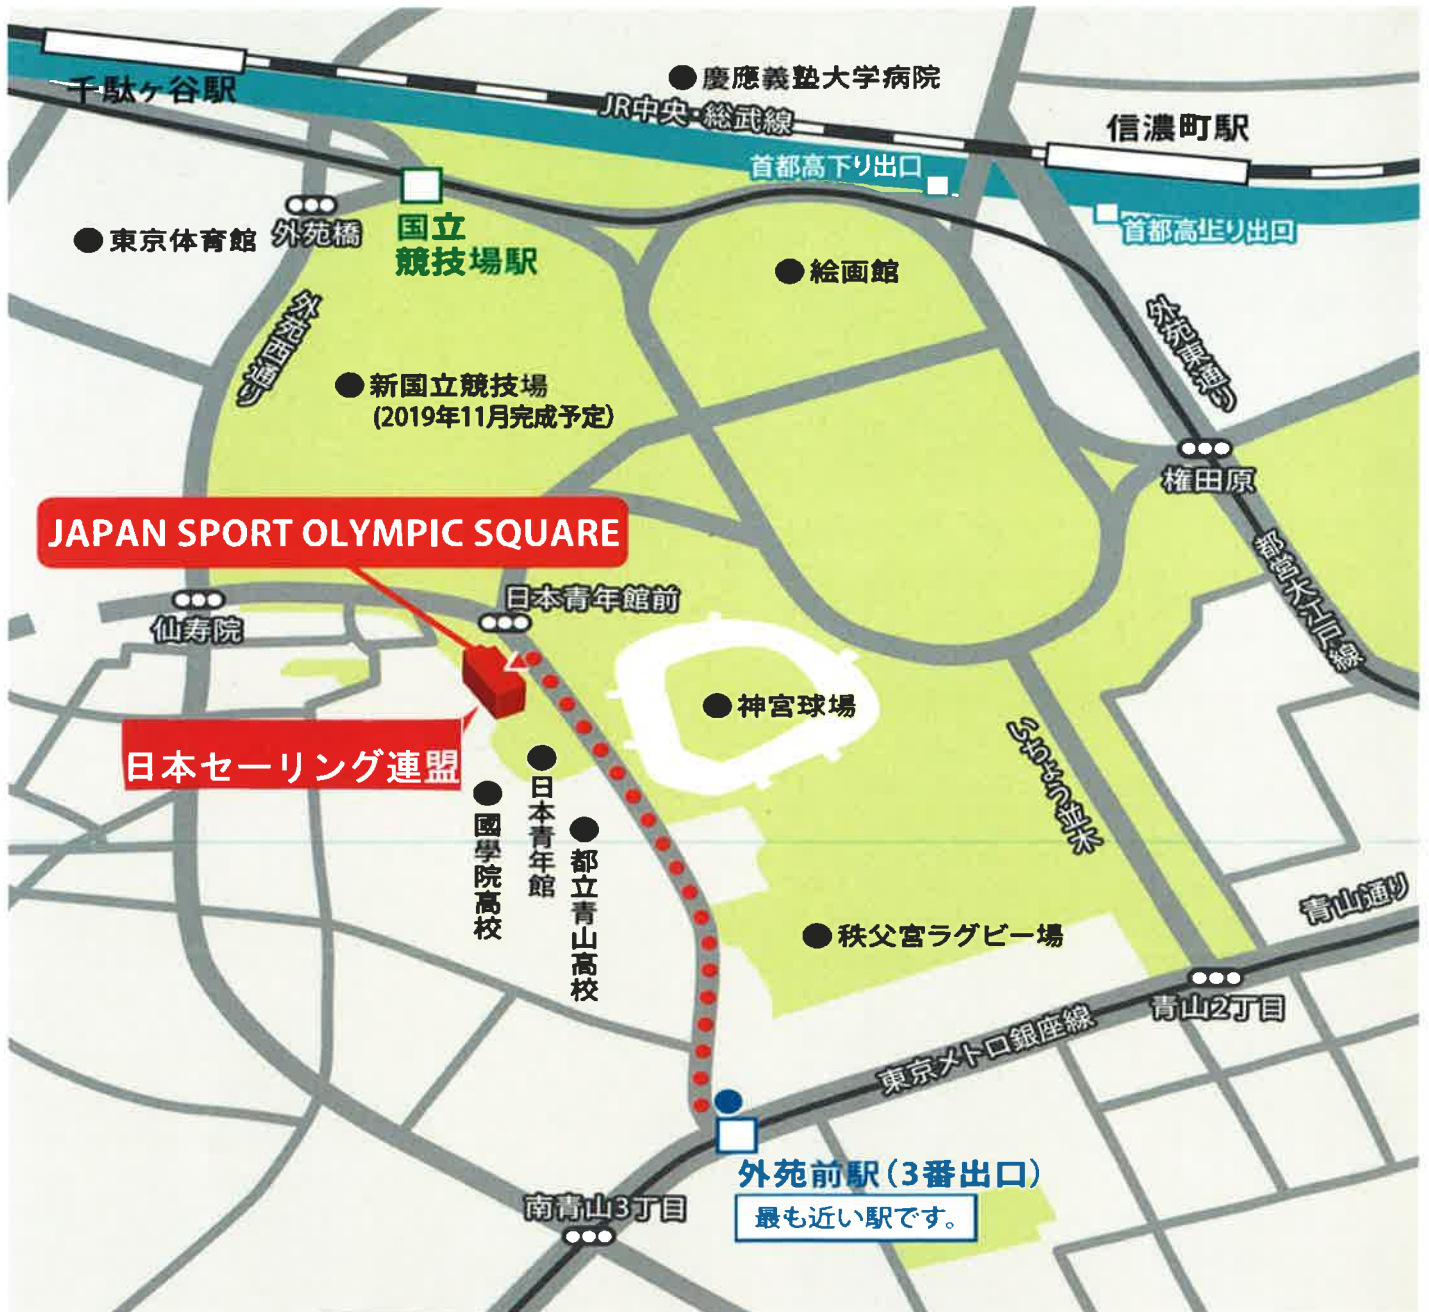

公益財団法人日本セーリング連盟のご案内

日本セーリング連盟

〒160-0013 東京都新宿区霞ヶ丘町 4-2

JAPAN SPORT OLYMPIC SQUARE 9階 902号室

電話 03-6447-4881 / FAX 03-6447-4882

Mail head@jsaf.or.jp

○ 交通

- 東京メトロ銀座線: 外苑前駅 3番出口 徒歩5分
- 都営大江戸線: 国立競技場駅 A2番出口 徒歩10分
- 中央線・総武線(各停) 千駄ヶ谷駅: 徒歩12分
- 中央線・総武線(各停) 信濃町駅: 徒歩12分

※お車での来場はご遠慮下さるようお願いします。