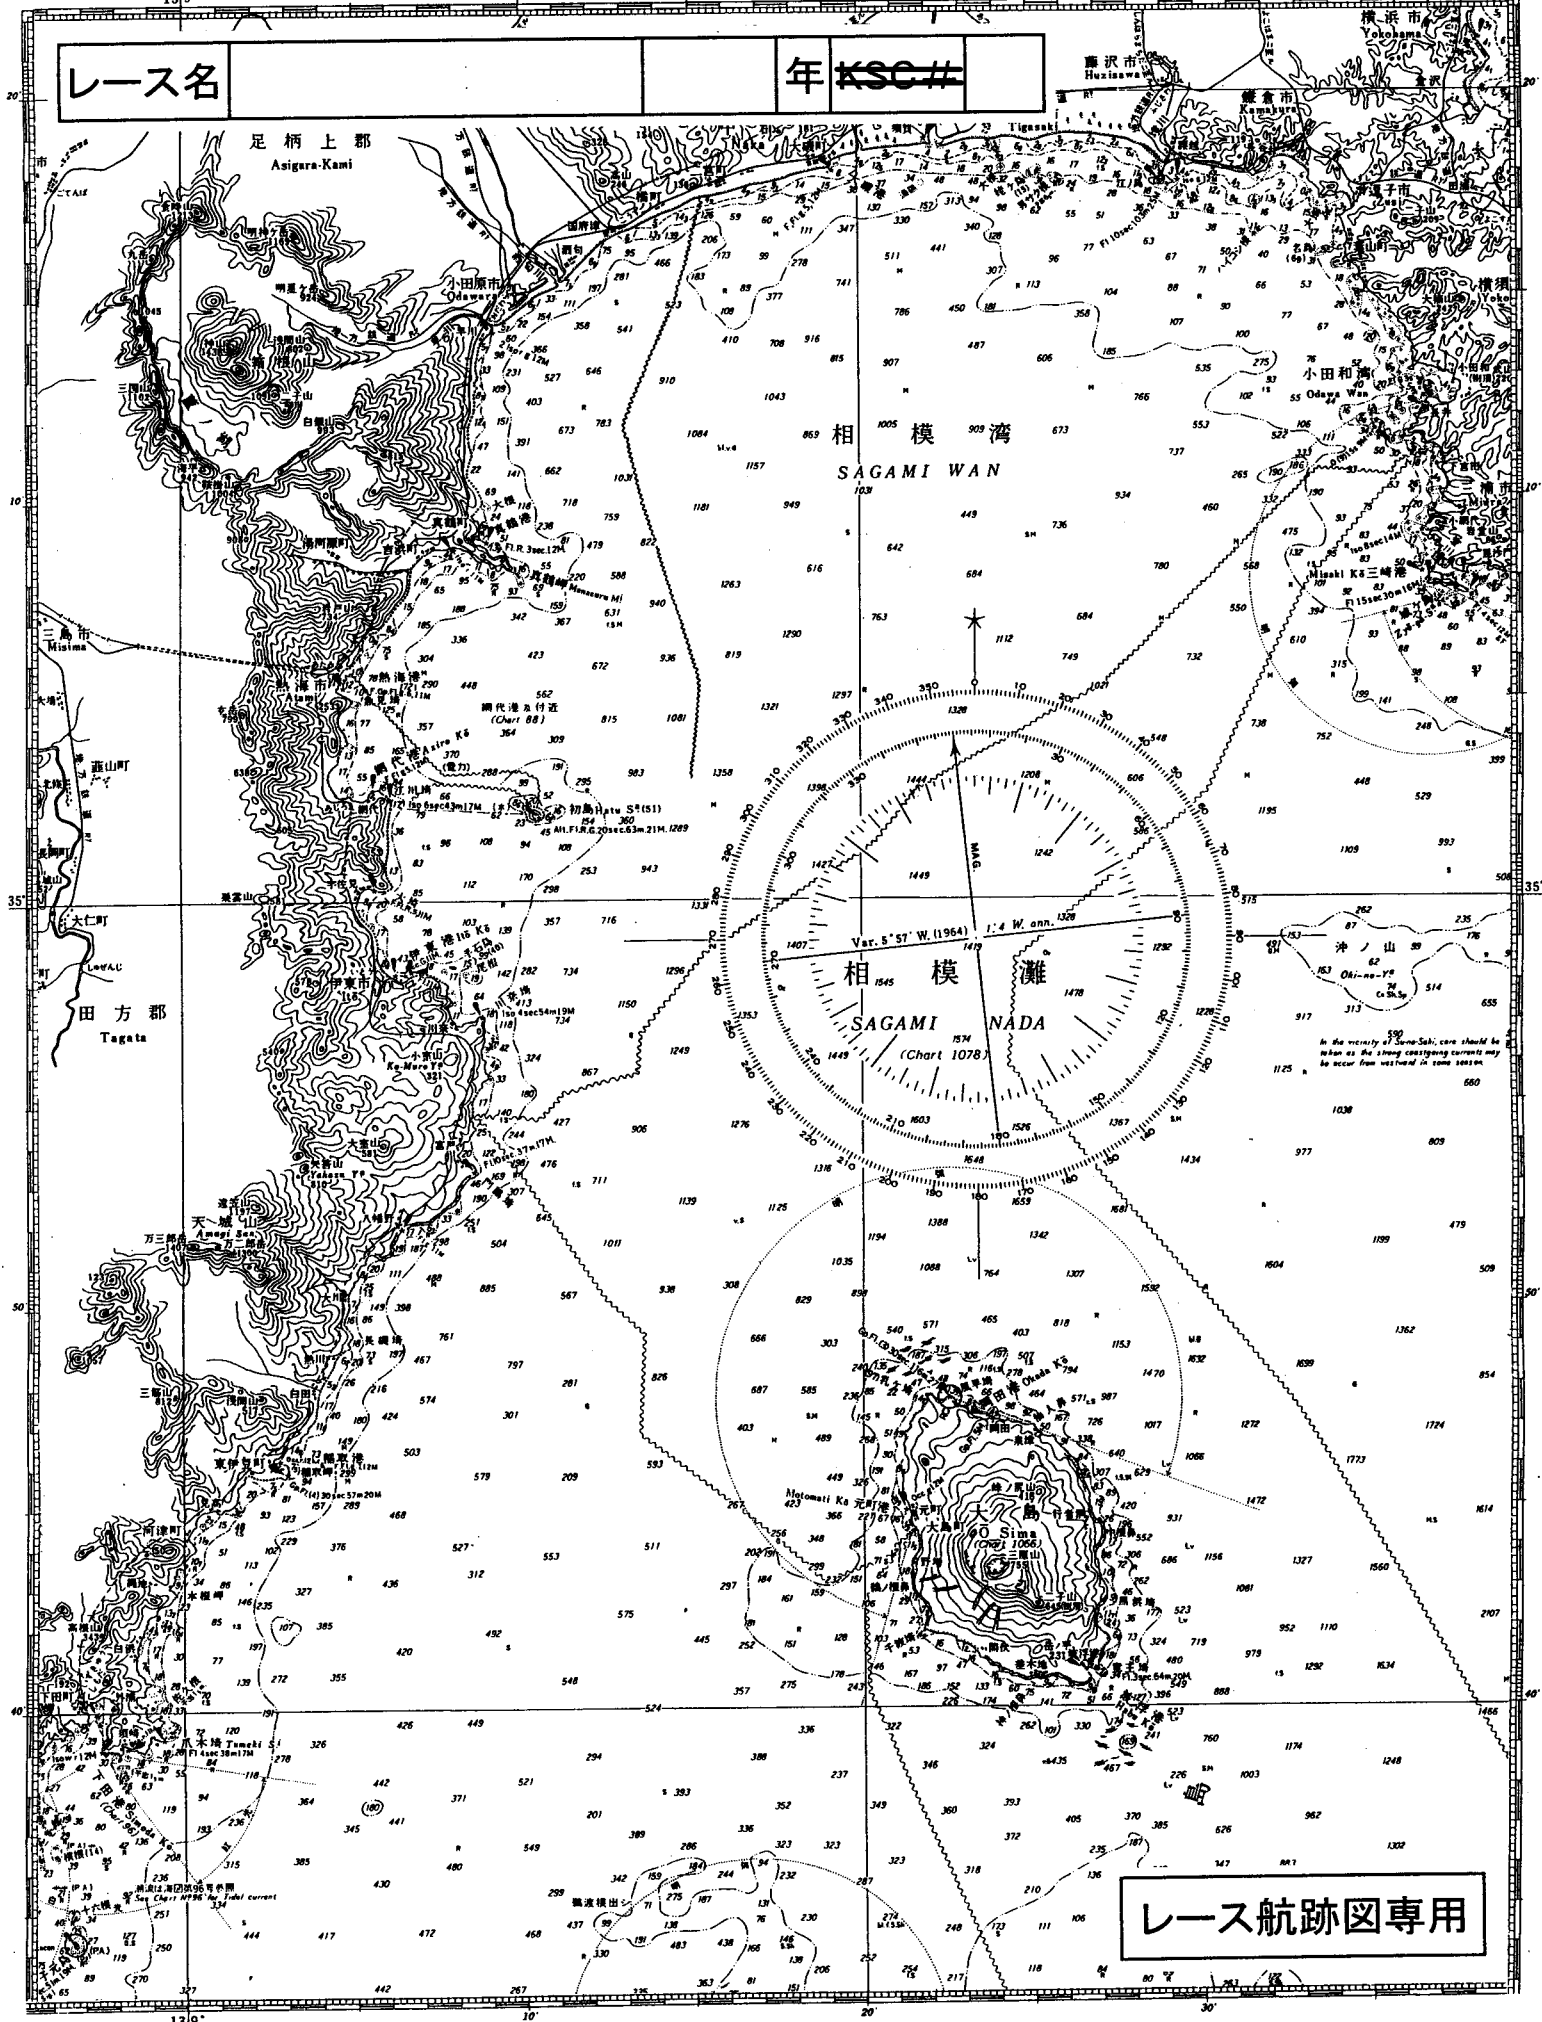

139°

10'

20'

30'

レース名

年 KSC#

レース航跡図専用

Sail No.	艇名	スキッパー氏名
----------	----	---------