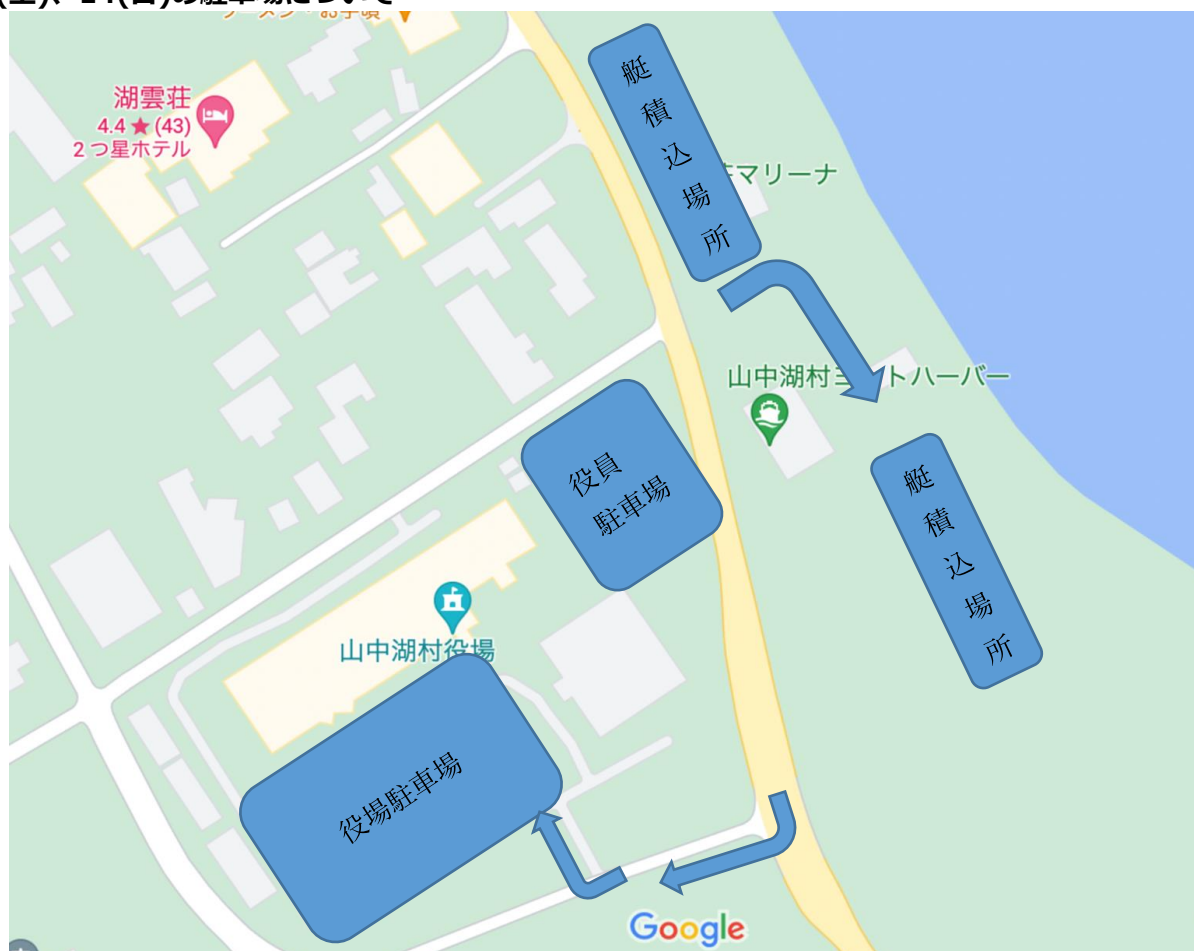

連絡事項

● 駐車場について

6/12 に関しては、湖明荘マリーナ駐車場に駐車をしていただき、艇積降場所として浜をご利用ください。

- ・ 6/12(金)の駐車場等について **※役場駐車場、役場下駐車への駐車は禁止**

- ・ 6/13(土)、14(日)の駐車場について

・トラック待機場所について