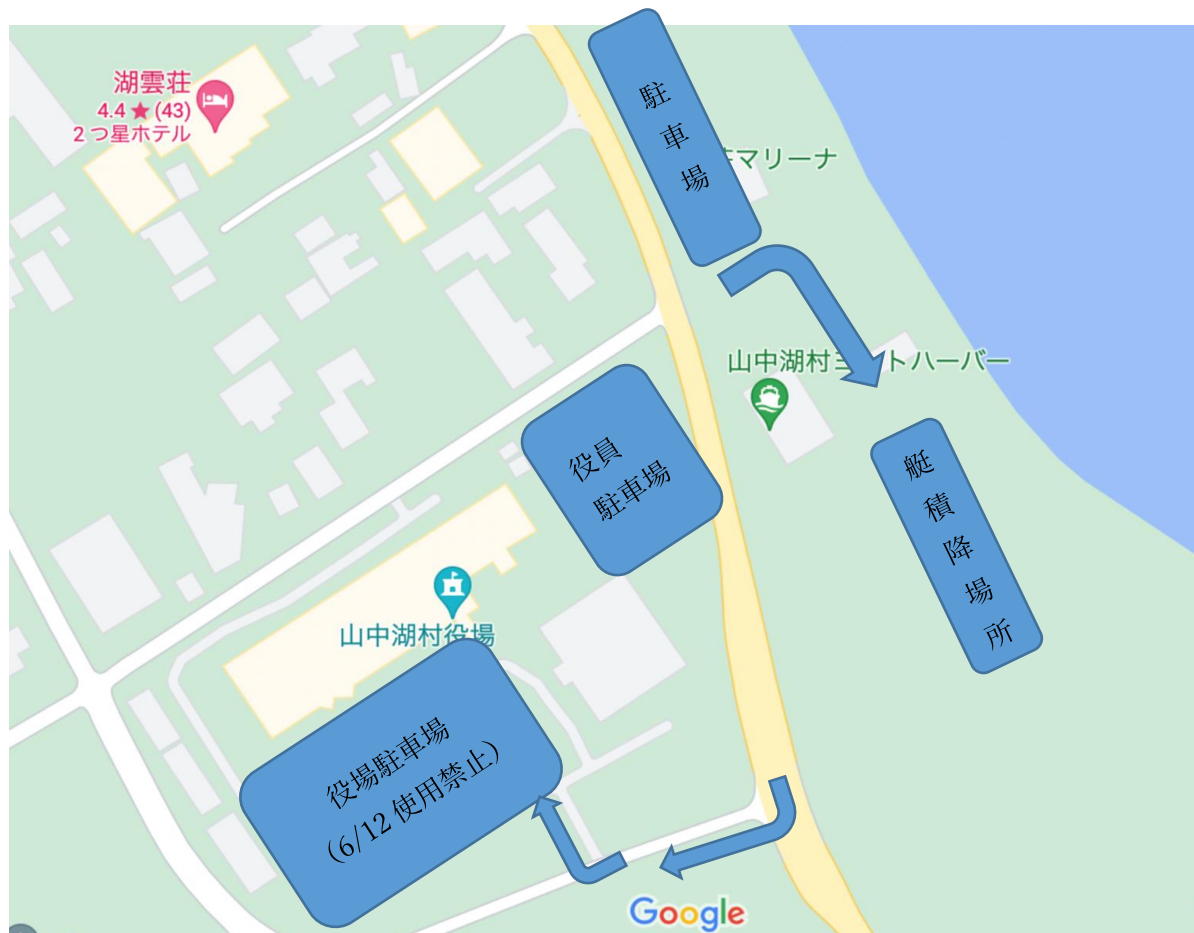

連絡事項

● 駐車場について

6/12 に関しては、湖明荘マリーナ駐車場に駐車をしていただき、艇積降場所として浜をご利用ください。

- ・ 6/12(金)の駐車場等について **※役場駐車場、役場下駐車への駐車は禁止**

- ・ 6/13(土)、14(日)の駐車場について

・トラック待機場所について