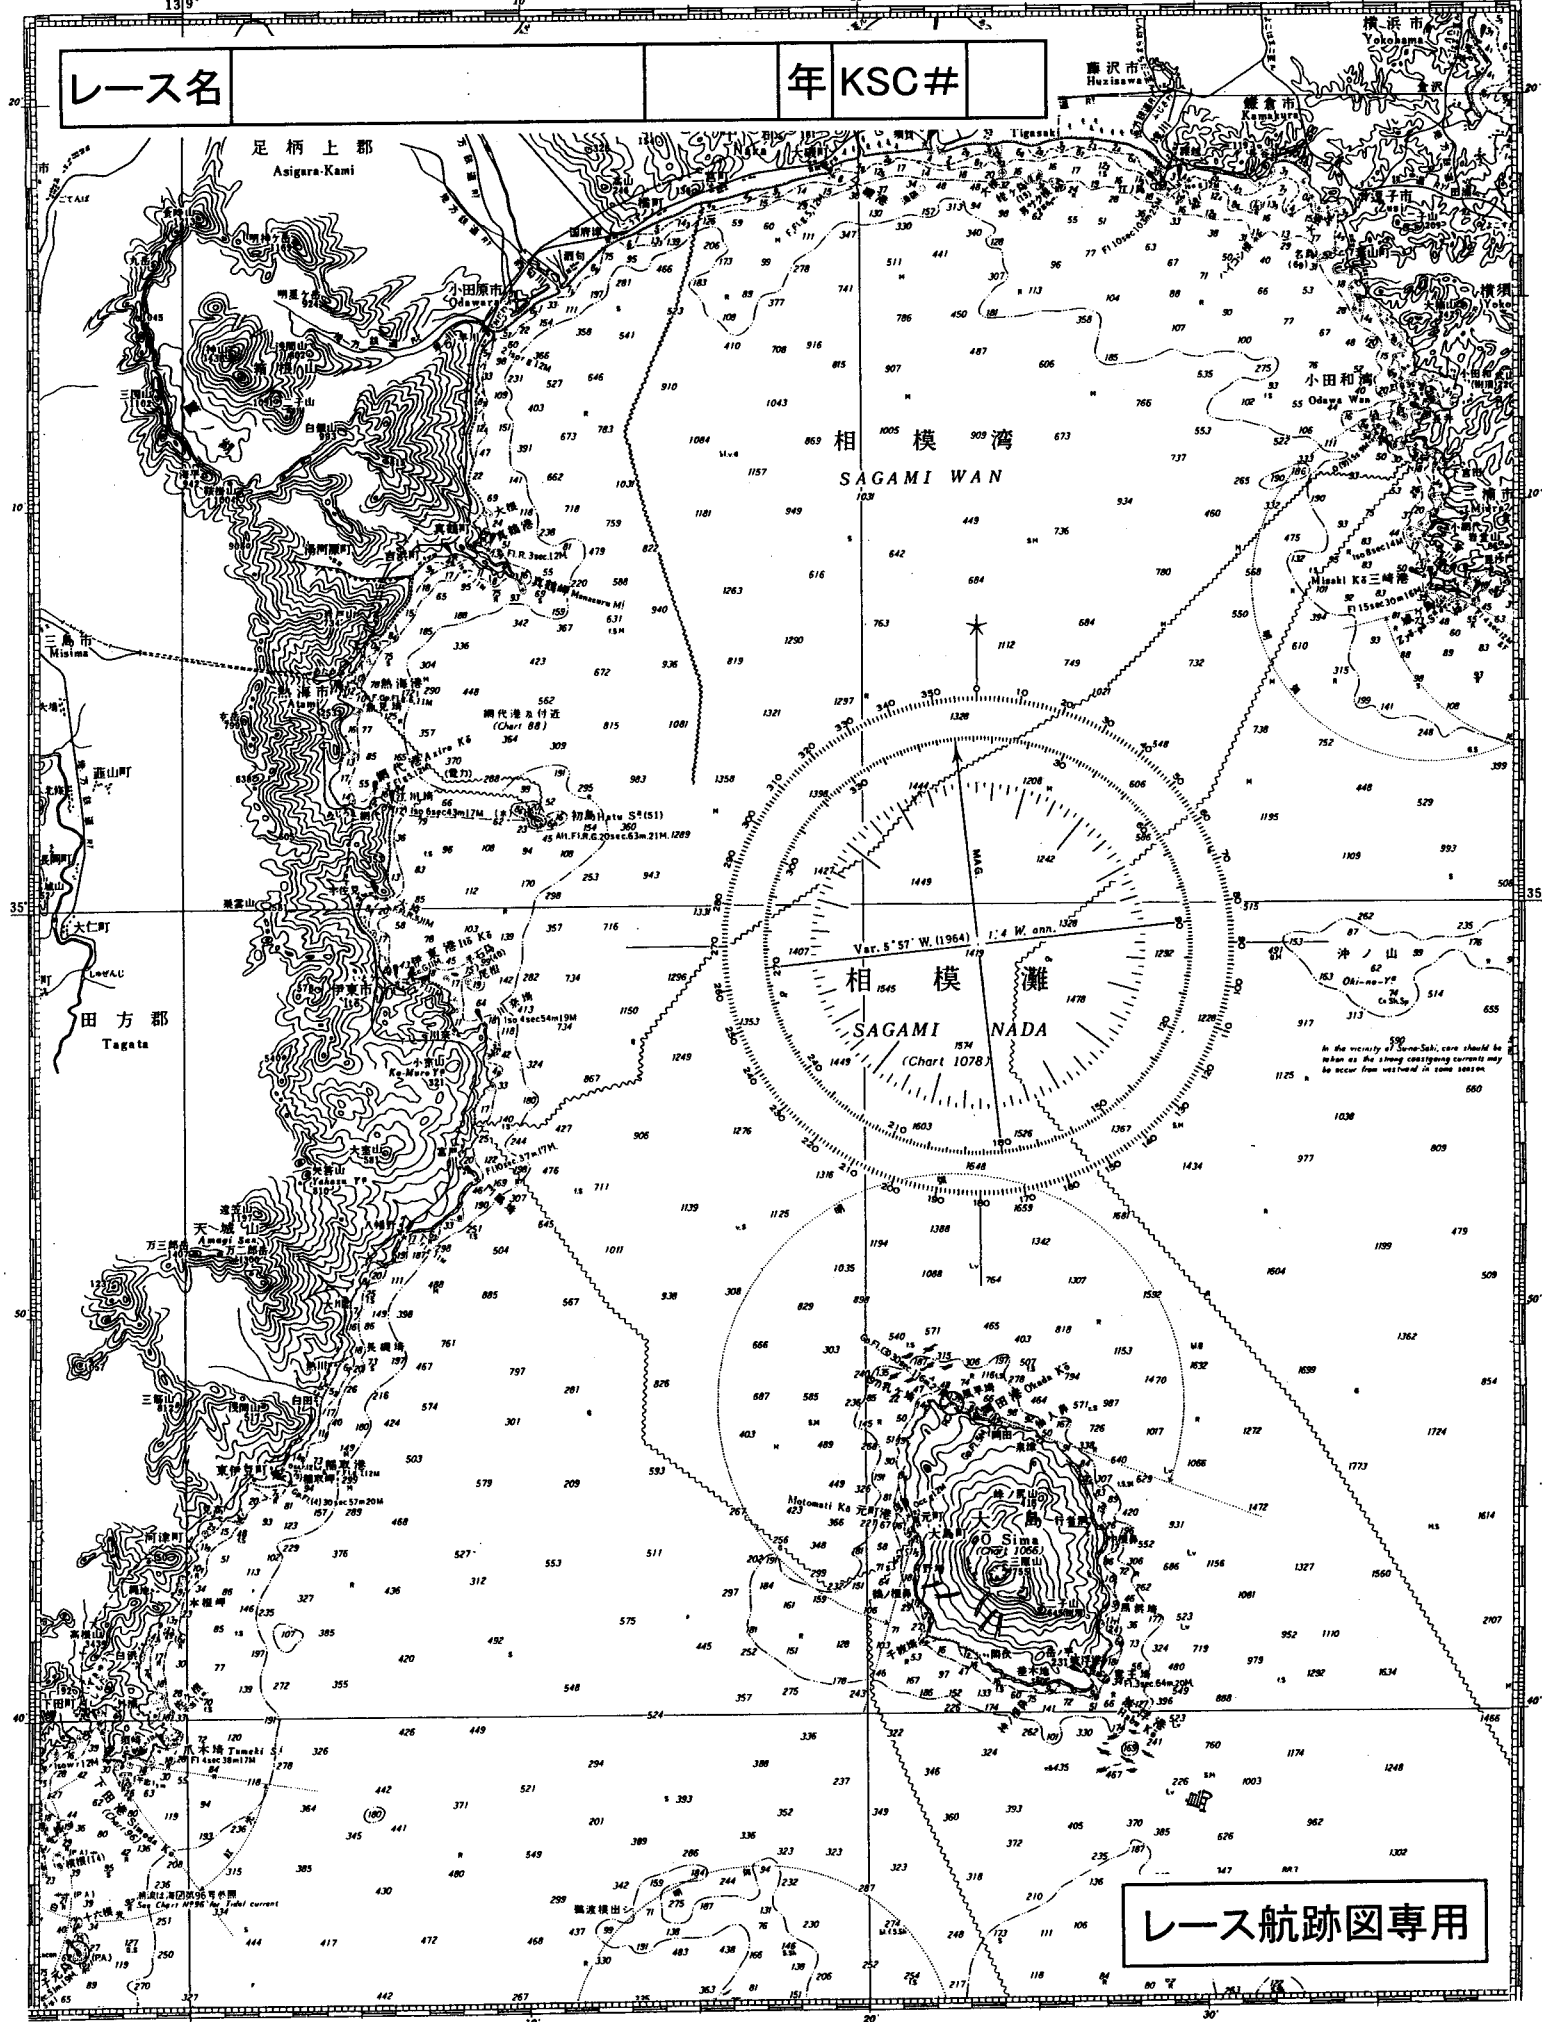

139°

10°

20°

30°

レース名

年 KSC#

レース航跡図専用

Sail No.

艇名

スキッパー氏名

Sail No.	艇名	スキッパー氏名
----------	----	---------